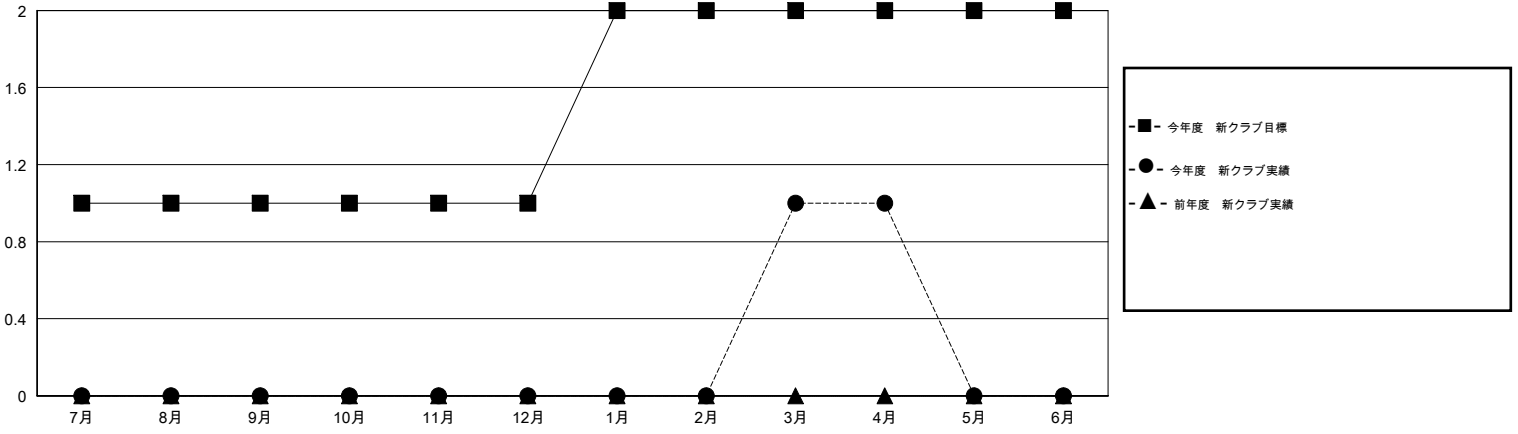

MONTHLY MEMBERSHIP PROGRESS REPORT

District 333 E

Results as of: 4/30/2016

GMT: Masayuki Kaneko

地域 JAPAN

GMT会則地域 5-Jap

クラブ				
結果 : 2015-2016				
四半期	新クラブ目標	新クラブ	解散クラブ	純増 / 減
7月/8月/9月	1	0	0	0
10月/11月/12月	0	0	0	0
1月/2月/3月	1	1	0	1
4月/5月/6月	0	0	0	0

名				
結果 : 2015-2016				
四半期	新会員目標	チャーターメン バー / 新会員	退会者	純増 / 減
7月/8月/9月	290	131	54	77
10月/11月/12月	270	139	35	104
1月/2月/3月	510	288	40	248
4月/5月/6月	100	56	9	47

新クラブ目標及び実績累計