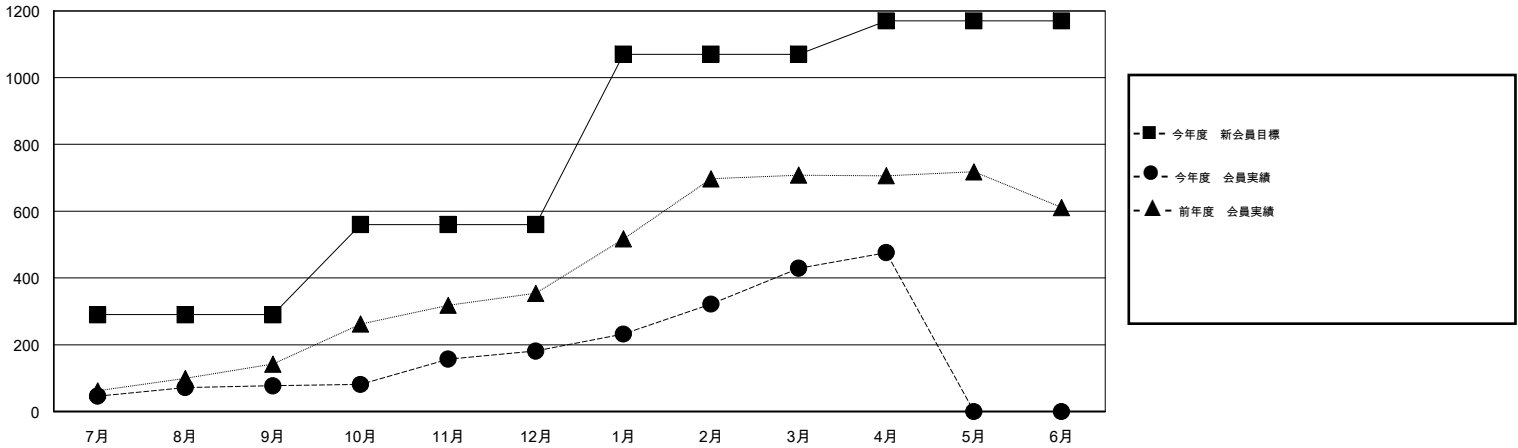

会員目標及び実績累計

解散クラブ: 0	72 CLUBS OF 80 一名以上の新会員を登録	男女別
		男性 3,121 (64.64%)
		女性 1,707 (35.36%)
退会者	健康診断データはこちら	家族会員 3,274
物故会員 22		世帯主 1,347
クラブ解散 0		世帯主以外 1,927
その他 116		
合計 138